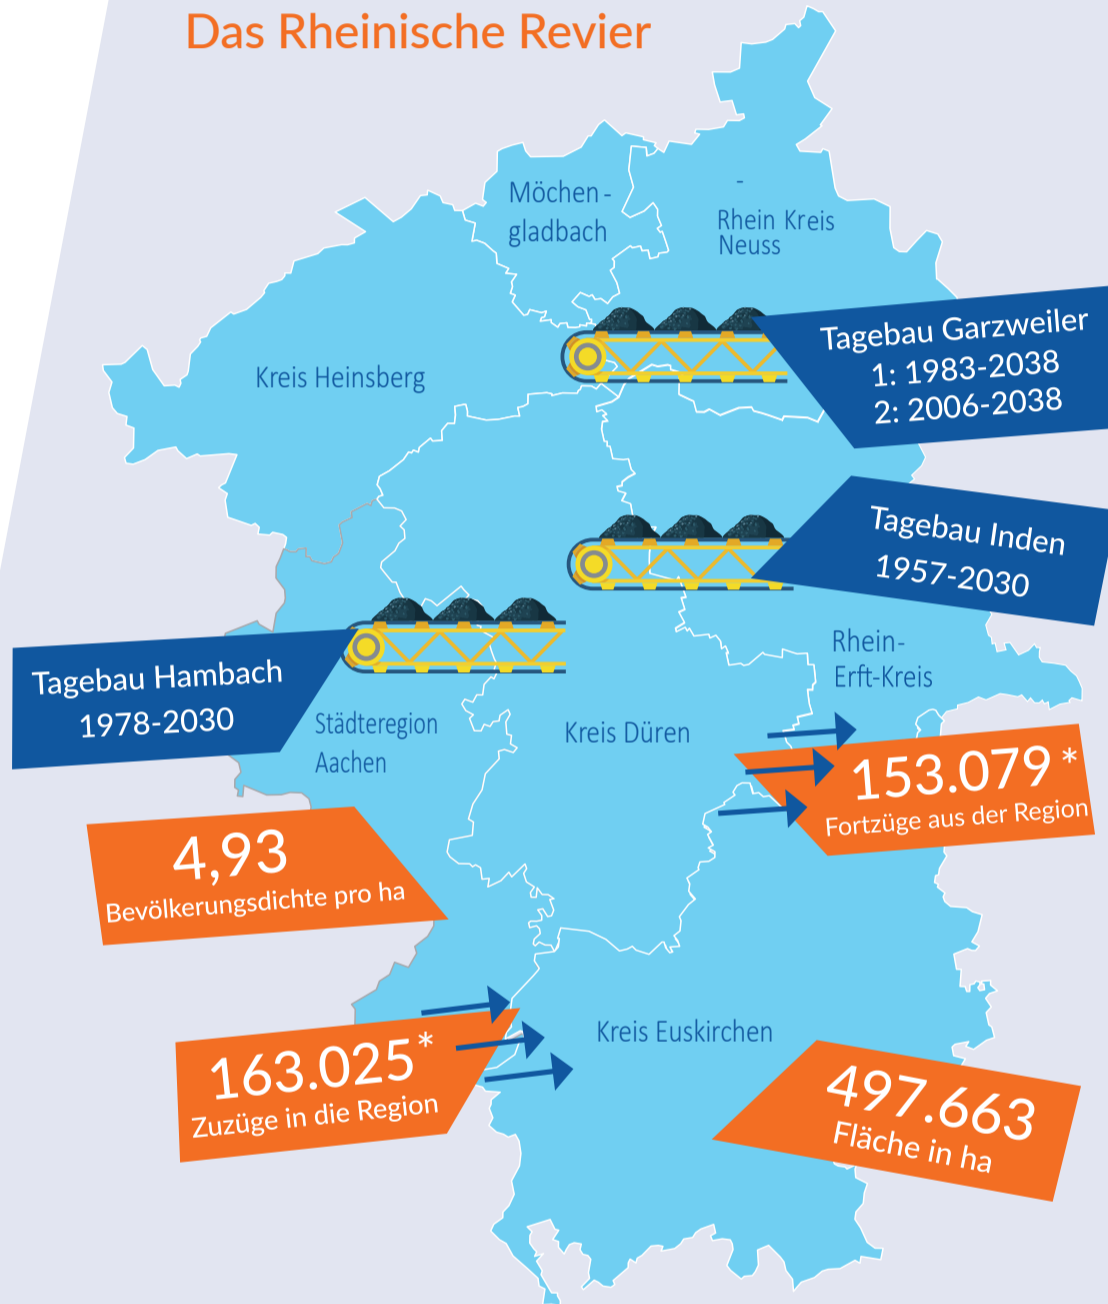

Das Rheinische Revier Zahlen bitte!

2.457.689

Stand 31.12.2019

Menschen leben im Rheinischen Revier

Unter 3-Jährige in
Tageseinrichtungen
in Prozent

18,4*

Durchschnittliche Ent-
fernung (in Metern) zur
nächsten Grundschule

1.003,3*

Schulabgänger*innen Schuljahr 2018/19*

25.275

Abiturient*innen Schuljahr 2018/19*

10.625 (Anteil von 42,04%)

Hochschulen* Berufkollegs*

19

45

Hochqualifizierte am
Arbeitsort in Prozent

12,6*

Bibliotheken
(laut Deutscher
Bibliotheksstatistik)

221

Bruttoinlandsprodukt
Euro je Einwohner

32.880*

Das Rheinische Revier

Prognose Bevölkerungsentwicklung*