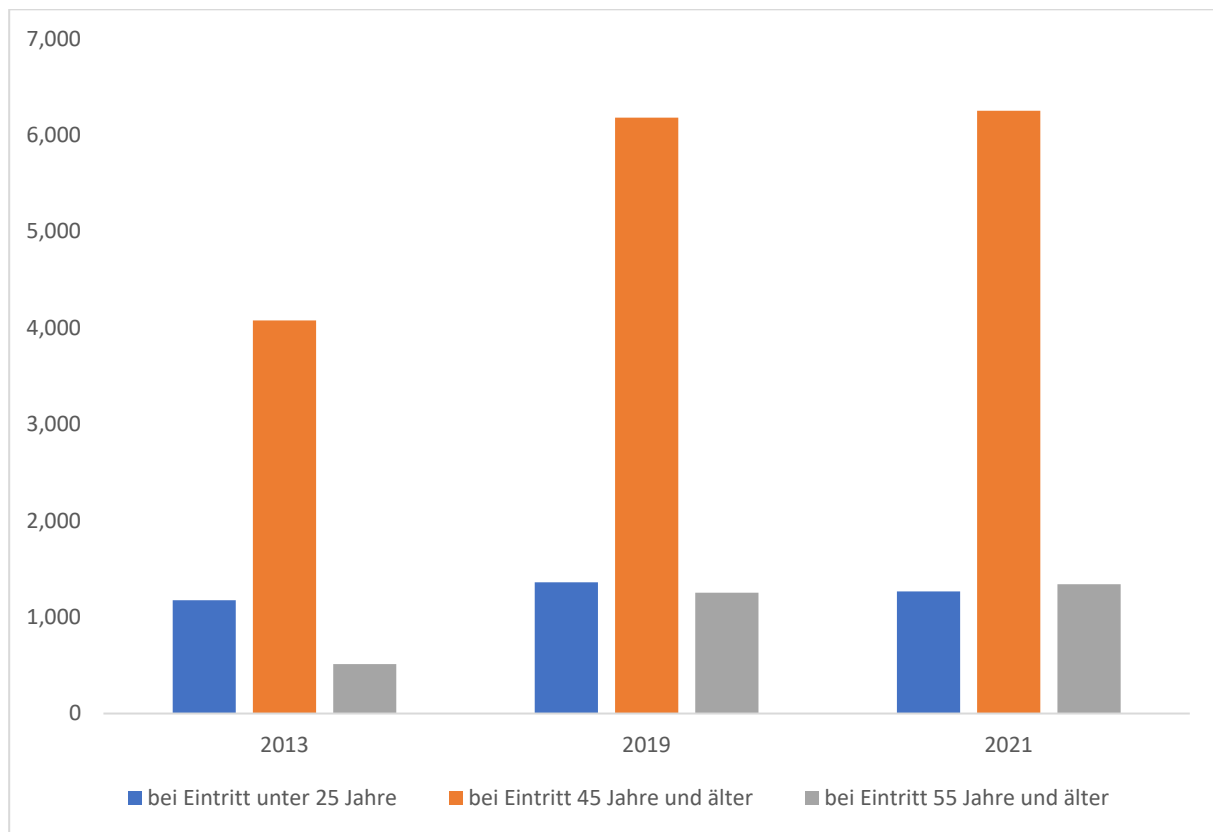

Bestand an Teilnehmenden in FbW-Maßnahmen (SGB III) im Rheinischen Revier nach Alter, 2013-2021

Quelle: G.I.B. NRW, Sonderauswertung, eigene Berechnungen. Stand: 2021.