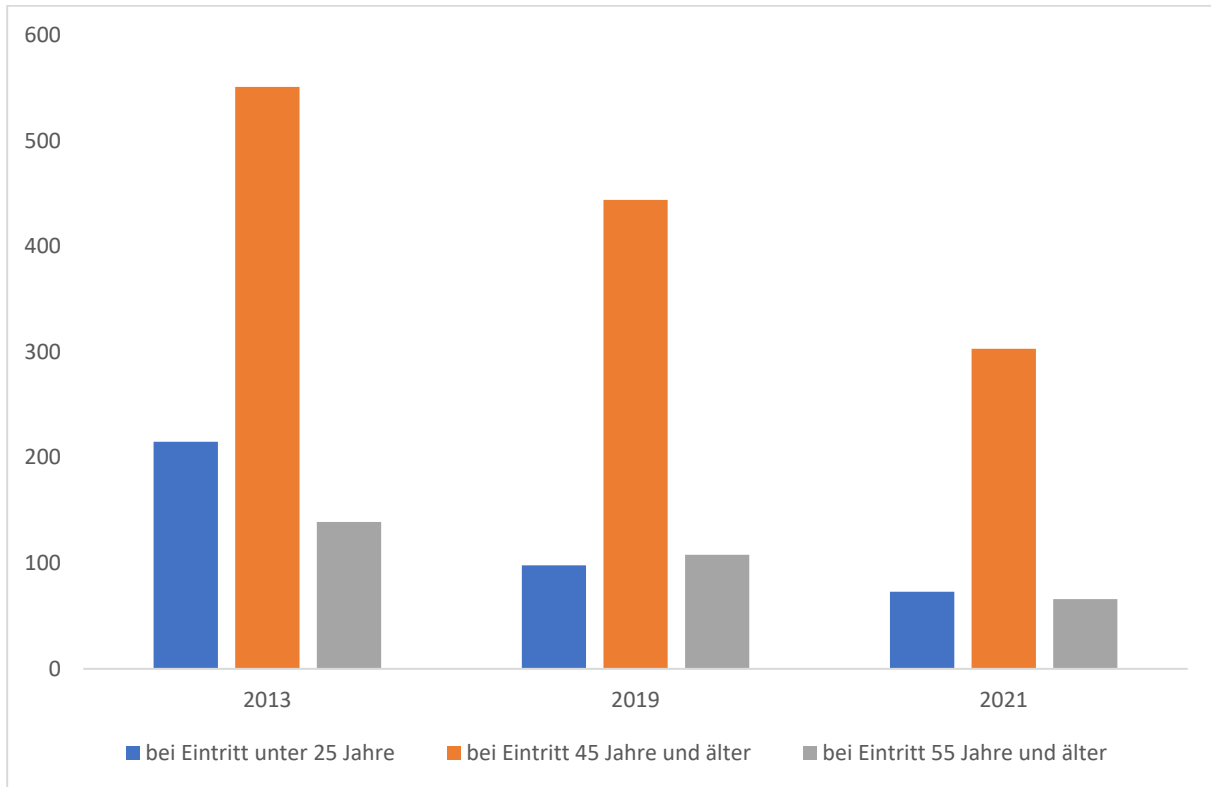

Netzwerkbüro
Rheinisches Revier

Inhalt

Abbildungen	3
Bestand an Teilnehmenden und Teilnehmendenquote in FbW-Maßnahmen (SGB II) im Rheinischen Revier nach Geschlecht, 2013-2021	3
Bestand an Teilnehmenden in FbW-Maßnahmen (SGB II) im Rheinischen Revier nach Alter, 2013-2021	4
Bestand an Teilnehmenden in FbW-Maßnahmen (SGB III) im Rheinischen Revier nach Alter, 2013-2021	5
Teilnehmendenquoten von Nichtdeutschen in FbW-Maßnahmen im Rheinischen Revier und NRW nach Rechtskreis, 2021	6
Anzahl der ausgegebenen Bildungsschecks im Rheinischen Revier nach betrieblichem Zugang und Alter, 2016-2020	7
Verteilung der ausgegebenen Bildungsschecks im Rheinischen Revier nach Art des Zugangs und Altersgruppen 2016-2021	8

GEFÖRDERT VOM

Bundesministerium
für Bildung
und Forschung

Kompetenzzentrum
Bildung im Strukturwandel

Netzwerkbüro
Rheinisches Revier

Abbildungen

Bestand an Teilnehmenden und Teilnehmendenquote in FbW-Maßnahmen (SGB II) im Rheinischen Revier nach Geschlecht, 2013-2021

Quelle: G.I.B. NRW, Sonderauswertung, eigene Berechnungen. Stand: 2021.

Bestand an Teilnehmenden in FbW-Maßnahmen (SGB II) im Rheinischen Revier nach Alter, 2013-2021

Quelle: G.I.B. NRW, Sonderauswertung, eigene Berechnungen. Stand: 2021.