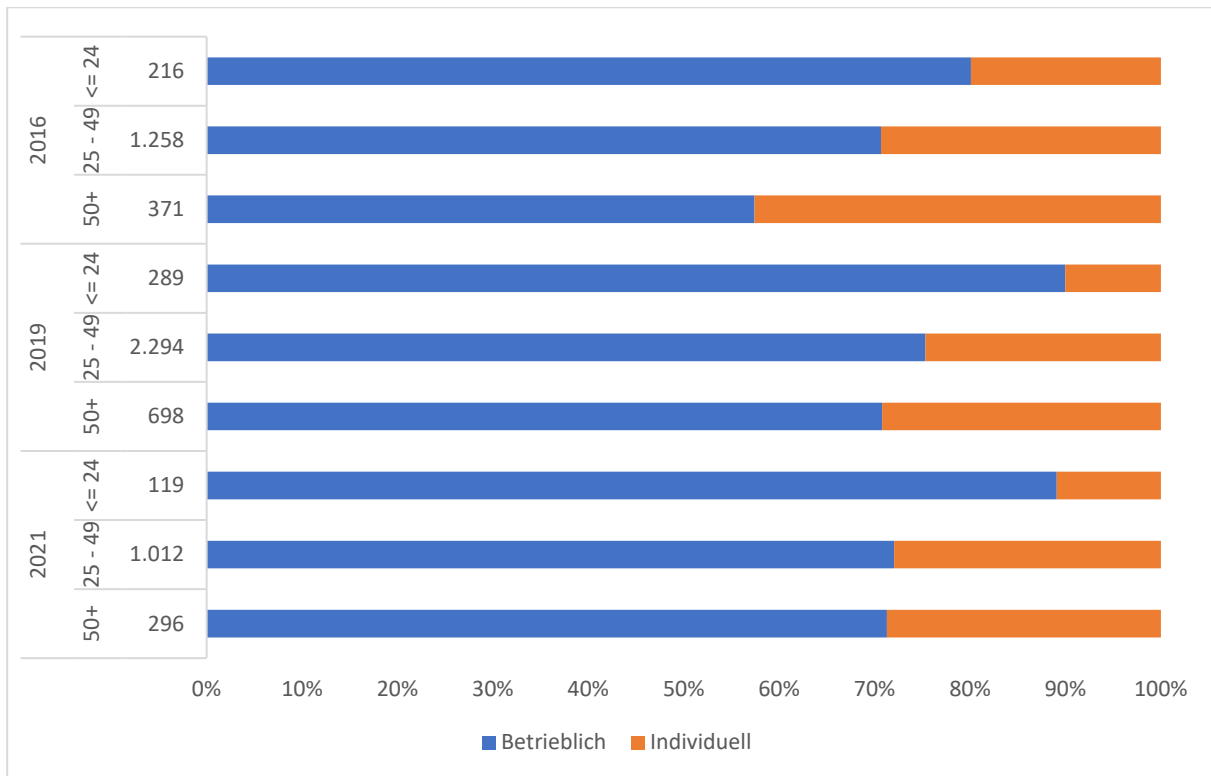

Verteilung der ausgegebenen Bildungsschecks im Rheinischen Revier nach Art des Zugangs und Altersgruppen 2016-2021

Quelle: G.I.B. NRW, Sonderauswertung, eigene Berechnungen. Stand: 2021.