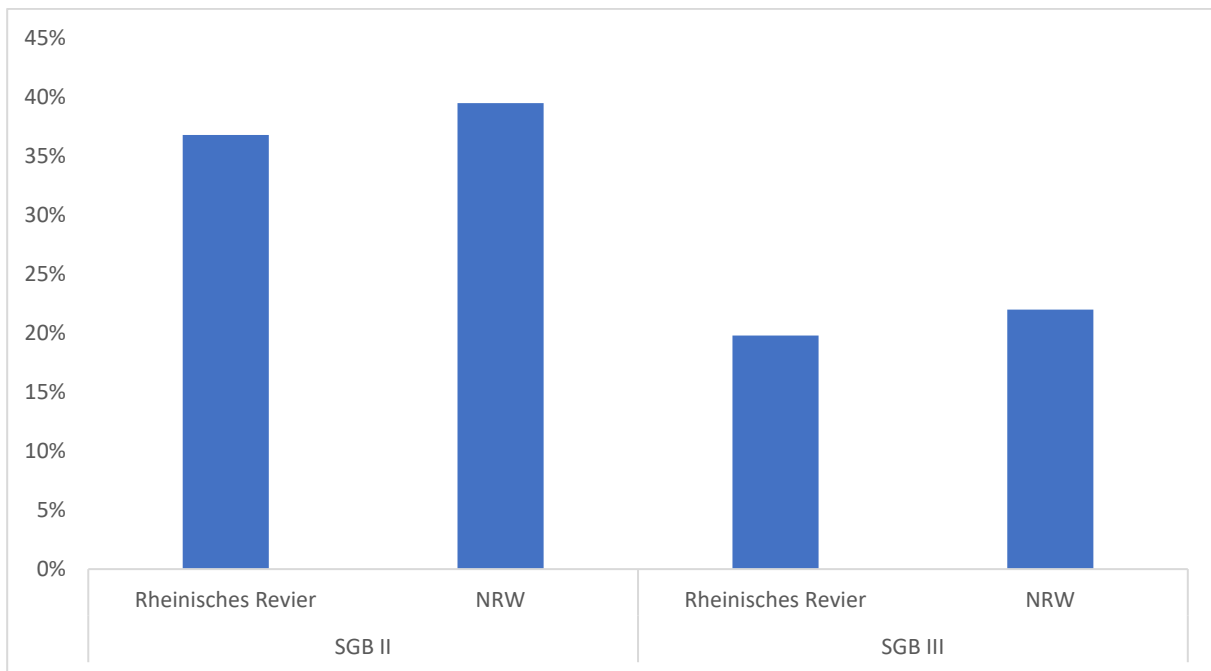

Netzwerkbüro
Rheinisches Revier

Inhalt

Abbildungen	3
Bestand an Teilnehmenden und Teilnehmendenquote in FbW-Maßnahmen (SGB II) im Rheinischen Revier nach Geschlecht, 2013-2021	3
Bestand an Teilnehmenden in FbW-Maßnahmen (SGB II) im Rheinischen Revier nach Alter, 2013-2021	4
Bestand an Teilnehmenden in FbW-Maßnahmen (SGB III) im Rheinischen Revier nach Alter, 2013-2021	5
Teilnehmendenquoten von Nichtdeutschen in FbW-Maßnahmen im Rheinischen Revier und NRW nach Rechtskreis, 2021	6
Anzahl der ausgegebenen Bildungsschecks im Rheinischen Revier nach betrieblichem Zugang und Alter, 2016-2020	7
Verteilung der ausgegebenen Bildungsschecks im Rheinischen Revier nach Art des Zugangs und Altersgruppen 2016-2021	8

GEFÖRDERT VOM

Bundesministerium
für Bildung
und Forschung

Kompetenzzentrum
Bildung im Strukturwandel

Netzwerkbüro
Rheinisches Revier

Abbildungen

Bestand an Teilnehmenden und Teilnehmendenquote in FbW-Maßnahmen (SGB II) im Rheinischen Revier nach Geschlecht, 2013-2021

Quelle: G.I.B. NRW, Sonderauswertung, eigene Berechnungen. Stand: 2021.

Bestand an Teilnehmenden in FbW-Maßnahmen (SGB II) im Rheinischen Revier nach Alter, 2013-2021

Quelle: G.I.B. NRW, Sonderauswertung, eigene Berechnungen. Stand: 2021.

Bestand an Teilnehmenden in FbW-Maßnahmen (SGB III) im Rheinischen Revier nach Alter, 2013-2021

Quelle: G.I.B. NRW, Sonderauswertung, eigene Berechnungen. Stand: 2021.

Teilnehmendenquoten von Nichtdeutschen in FbW-Maßnahmen im Rheinischen Revier und NRW nach Rechtskreis, 2021