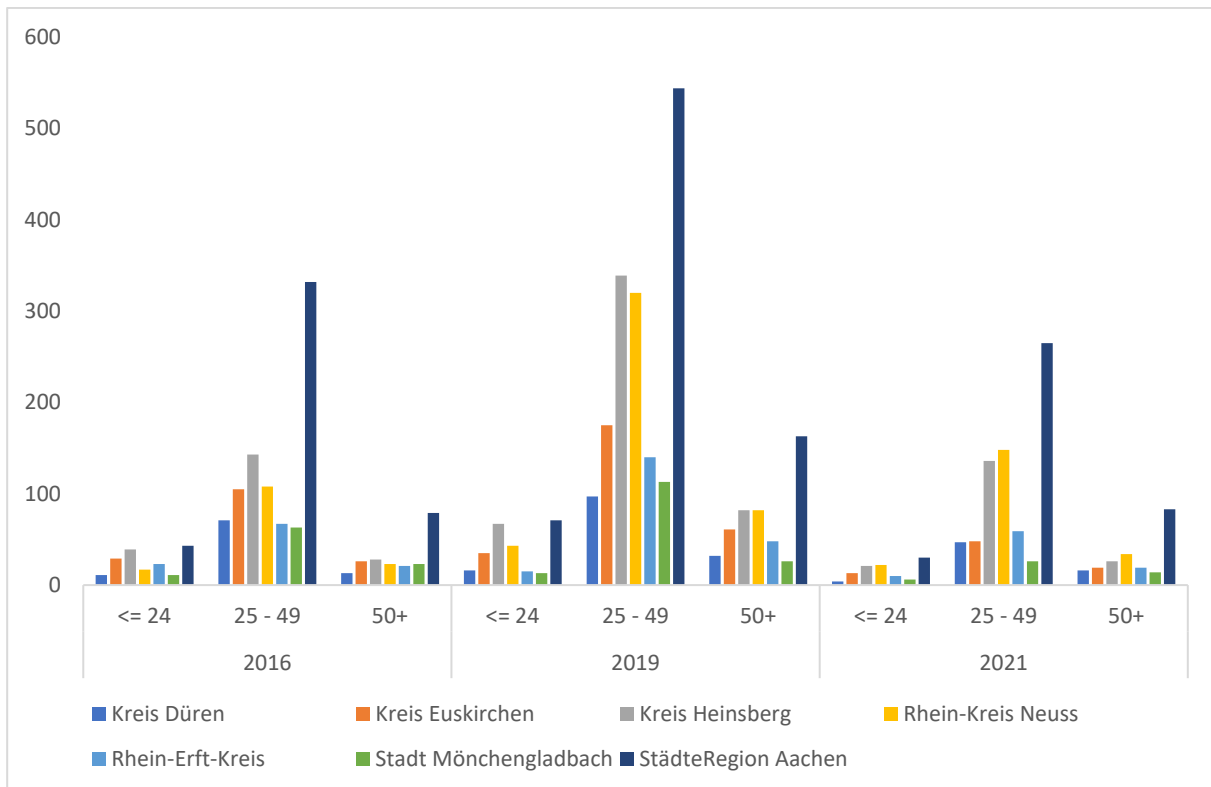

Anzahl der ausgegebenen Bildungsschecks im Rheinischen Revier nach betrieblichem Zugang und Alter, 2016-2020

Quelle: G.I.B. NRW, Sonderauswertung, eigene Berechnungen. Stand: 2021.