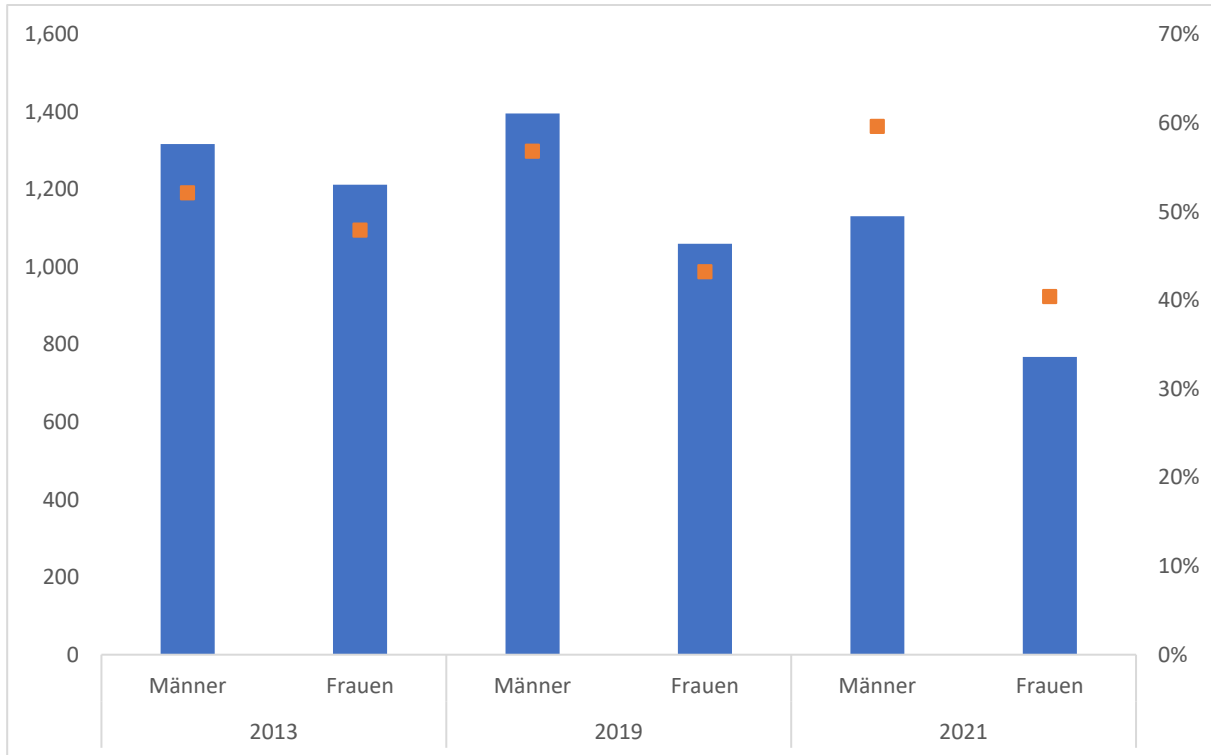

Netzwerkbüro
Rheinisches Revier

Inhalt

Abbildungen	3
Bestand an Teilnehmenden und Teilnehmendenquote in FbW-Maßnahmen (SGB II) im Rheinischen Revier nach Geschlecht, 2013-2021	3
Bestand an Teilnehmenden in FbW-Maßnahmen (SGB II) im Rheinischen Revier nach Alter, 2013-2021	4
Bestand an Teilnehmenden in FbW-Maßnahmen (SGB III) im Rheinischen Revier nach Alter, 2013-2021	5
Teilnehmendenquoten von Nichtdeutschen in FbW-Maßnahmen im Rheinischen Revier und NRW nach Rechtskreis, 2021	6
Anzahl der ausgegebenen Bildungsschecks im Rheinischen Revier nach betrieblichem Zugang und Alter, 2016-2020	7
Verteilung der ausgegebenen Bildungsschecks im Rheinischen Revier nach Art des Zugangs und Altersgruppen 2016-2021	8

GEFÖRDERT VOM

Bundesministerium
für Bildung
und Forschung

Kompetenzzentrum
Bildung im Strukturwandel

Netzwerkbüro
Rheinisches Revier

Abbildungen

Bestand an Teilnehmenden und Teilnehmendenquote in FbW-Maßnahmen (SGB II) im Rheinischen Revier nach Geschlecht, 2013-2021

Quelle: G.I.B. NRW, Sonderauswertung, eigene Berechnungen. Stand: 2021.

Bestand an Teilnehmenden in FbW-Maßnahmen (SGB II) im Rheinischen Revier nach Alter, 2013-2021

Quelle: G.I.B. NRW, Sonderauswertung, eigene Berechnungen. Stand: 2021.